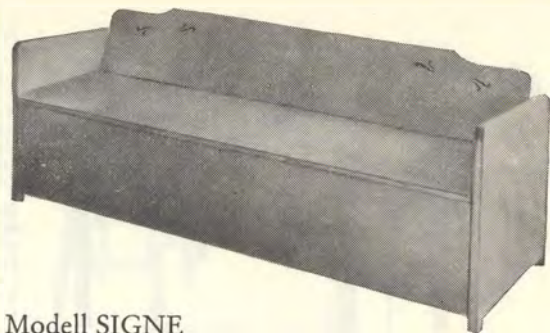

Modell CELLO

Stigolonklädd kökssoffa med resårsits

En nätt och trevlig soffa för det moderna köket, med god sittställning, väl avvägda proportioner och stor slitstyrka. Sits med sicksackresårer och liksom ryggen stoppad med enbart bästa kroll och vadd. Trädelar i alm-, teak-, valnöts- eller mahognyfärg. Kläs i präglad Stigolon — konstläder — i röd, blå, grå eller svart färg.

5568 Kökssoffa Cello är 75 cm hög, 60 cm djup och 125 cm lång. Vikt 25 kg.
Pris i stigolon **155.00**

Modell SVENNE — behövs i varje kök

5560 Taburet Svenne med trappstege tillverkas i naturbonad björk. Stabil konstruktion. En verkligt praktisk och omtyckt kombidetalj, som bör finnas i varje kök. Se det låga priset.

Pris pr styck endast **17.50**

Modell IRENE — stål, konstläder, perstorpsplatta

Köksmöbler av denna typ har blivit mycket omtyckta. Utomordentligt hållbara och prydliga som de är med brännlackerade underrederna i grått, kläddel med rött konstläder och bordskiva med linnepressad perstorpsplatta och röd kant. Denna möbel erbjudes Eder till ett mycket gynnsamt pris.

5569 Köksbord Irene med skiva 75x100 cm och höjd 73 cm. Ett mycket stabilt och hållbart bord som kan erhållas med 1 eller 2 20 cm klaffar. Vikt 18 kg.

Pris utan klaffar **83.00**
Pris med 1 klaff **98.00**
Pris med 2 klaffar **113.00**

5569 Stol Irene är 80 cm hög och klädd med rött konstläder. Vikt 5 kg.
Pris pr styck **29.50**

5569 Taburet Irene är 45 cm hög och klädd med rött konstläder. Vikt 4 kg. Pris pr styck **21.00**

Köksmöbel Irene håller, håller och håller.

Modell SIGNE

Kökssoffa som tål att slita på — bäddbar